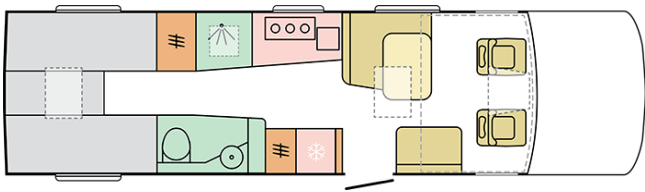

SUPERSONIC
890 LL

Datum: 04.10.2022

Endast för illustrativa ändamål. Kan visa produkt- och / eller interiörkombinationer som inte finns på marknaden.

SUPERSONIC

890 LL

Karoslängd (mm)

8900

Utvändig höjd (mm)

2950

Max antal sittplatser (beroende av totalvikten)

4

Bredd (mm)

2305

Antal bäddar

4+1

Datum: 04.10.2022

Endast för illustrativa ändamål. Kan visa produkt- och / eller interiörkombinationer som inte finns på marknaden.

B. MÅTT OCH VIKTER

Ståhöjd (mm)	2040
Utvändig höjd (mm)	2950
Karoslängd (mm)	8900
Bredd (mm)	2305
Axelavstånd (mm)	4800
Max godkända sittplatser - beroende på chassi och totalvikt	4
Max tillåten totalvikt - beronde på chassi	5500
Max tillåten släpvagnsvikt (kg) - beronde på totalvikt och chassi	380