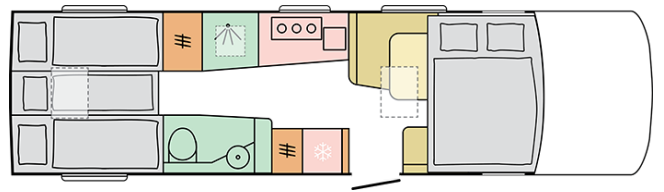

SUPERSONIC
890 LL

Datum: 04.10.2022

Endast för illustrativa ändamål. Kan visa produkt- och / eller interiörkombinationer som inte finns på marknaden.

SUPERSONIC

890 LL

Karoslängd (mm)

8900

Utvändig höjd (mm)