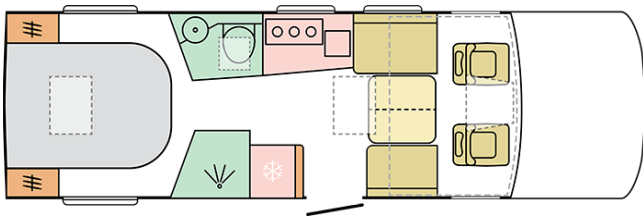

SUPERSONIC
780 DC

Datum: 04.10.2022

Endast för illustrativa ändamål. Kan visa produkt- och / eller interiörkombinationer som inte finns på marknaden.

SUPERSONIC 780 DC

Karosslängd (mm)

7830

Utvändig höjd (mm)

2950

Max antal sittplatser (beroende av totalvikten)

4

Bredd (mm)

2305

Antal bäddar

4

Datum: 04.10.2022

Endast för illustrativa ändamål. Kan visa produkt- och / eller interiörkombinationer som inte finns på marknaden.

B. MÅTT OCH VIKTER

Ståhöjd (mm)	2040
Utvändig höjd (mm)	2950
Karoslängd (mm)	7830
Bredd (mm)	2305
Axelavstånd (mm)	4300
Max godkända sittplatser - beroende på chassi och totalvikt	4
Max tillåten totalvikt - beronde på chassi	4500
Max tillåten släpvagnsvikt (kg) - beronde på totalvikt och chassi	1380