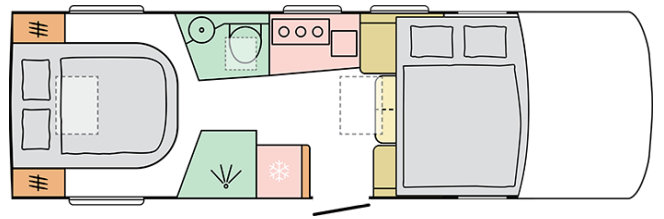

SUPERSONIC
780 DC

Datum: 04.10.2022

Endast för illustrativa ändamål. Kan visa produkt- och / eller interiörkombinationer som inte finns på marknaden.

SUPERSONIC 780 DC

Karosslängd (mm)

7830

Utvändig höjd (mm)

2950

Max antal sittplatser (beroende av totalvikten)

4

Bredd (mm)

2305

Antal bäddar

4

Datum: 04.10.2022