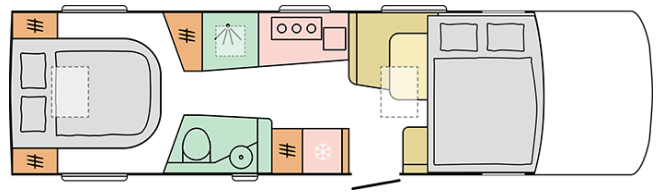

SUPERSONIC

890 LC

Karoslängd (mm)

8900

Utvändig höjd (mm)

2950

Max antal sittplatser (beroende av totalvikten)

4

Bredd (mm)

2305

Antal bäddar

4

Datum: 10.08.2022

Endast för illustrativa ändamål. Kan visa produkt- och / eller interiörkombinationer som inte finns på marknaden.