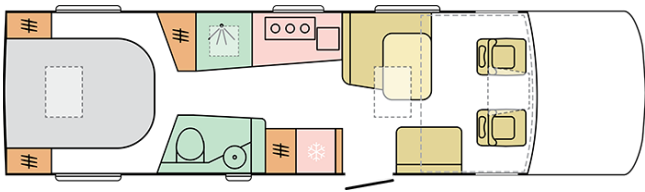

SUPERSONIC

890 LC

Karoslängd (mm)

8900

Utvändig höjd (mm)

2950

Max antal sittplatser (beroende av totalvikten)

4

Bredd (mm)

2305

Antal bäddar

4

Datum: 10.08.2022

Endast för illustrativa ändamål. Kan visa produkt- och / eller interiörkombinationer som inte finns på marknaden.