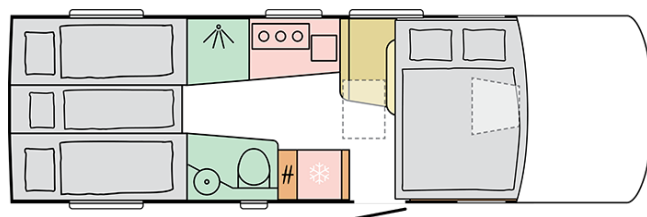

SUPERSONIC
780 SL

Datum: 10.08.2022

Endast för illustrativa ändamål. Kan visa produkt- och / eller interiörkombinationer som inte finns på marknaden.

SUPERSONIC

780 SL

Karosslängd (mm)

7830

Utvändig höjd (mm)