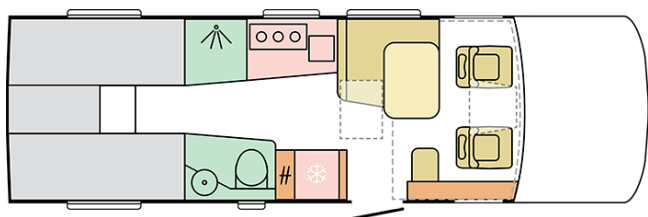

SUPERSONIC
780 SL

Datum: 10.08.2022

Endast för illustrativa ändamål. Kan visa produkt- och / eller interiörkombinationer som inte finns på marknaden.

SUPERSONIC

780 SL

Karosslängd (mm)

7830

Utvändig höjd (mm)

2950

Max antal sittplatser (beroende av totalvikten)

4

Bredd (mm)

2305

Antal bäddar

4+1

Datum: 10.08.2022

Endast för illustrativa ändamål. Kan visa produkt- och / eller interiörkombinationer som inte finns på marknaden.

B. MÅTT OCH VIKTER

Ståhöjd (mm)	2040
Utvändig höjd (mm)	2950
Karosslängd (mm)	7830
Bredd (mm)	2305
Axelavstånd (mm)	4300
Max godkända sittplatser - beroende på chassi och totalvikt	4
Max tillåten totalvikt - beronde på chassi	4500
Max tillåten släpvagnsvikt (kg) - beronde på totalvikt och chassi	1380