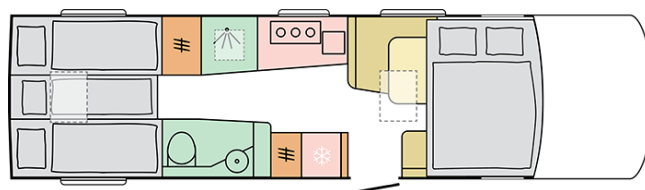

SUPERSONIC

890 LL

Totallängd (mm)

8900

Utvändig höjd (mm)

2950

Max antal sittplatser (beroende av totalvikten)

4

Bredd (mm)

2305

Antal bäddar

4+1

Vikt i körklart skick (kg)

4020

Datum: 09.06.2023

Endast för illustrativa ändamål. Kan visa produkt- och / eller interiörkombinationer som inte finns på marknaden.