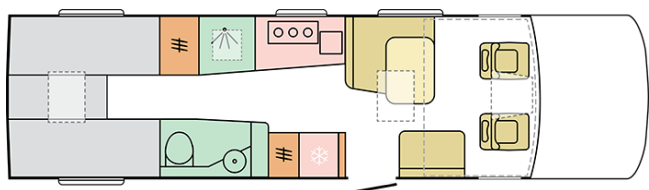

SUPERSONIC

890 LL

Totallängd (mm)

8900

Utvändig höjd (mm)

2950

Max antal sittplatser (beroende av totalvikten)

4

Bredd (mm)

2305

Antal bäddar

4+1

Vikt i körklart skick (kg)

4020

Datum: 09.06.2023

Endast för illustrativa ändamål. Kan visa produkt- och / eller interiörkombinationer som inte finns på marknaden.