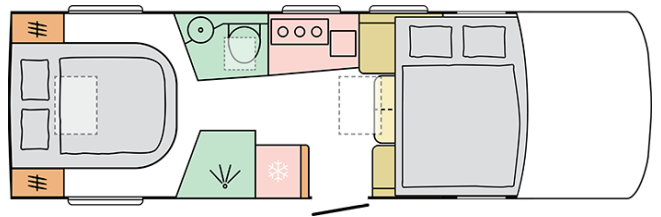

SUPERSONIC
790 DC

Datum: 09.06.2023

Endast för illustrativa ändamål. Kan visa produkt- och / eller interiörkombinationer som inte finns på marknaden.

SUPERSONIC 790 DC

Totallängd (mm)

7830

Utvändig höjd (mm)

3520

Datum: 09.06.2023

Endast för illustrativa ändamål. Kan visa produkt- och / eller interiörkombinationer som inte finns på marknaden.

B. MÅTT OCH VIKTER

Ståhöjd (mm)	2040
Utvändig höjd (mm)	2950
Totallängd (mm)	7830
Bredd (mm)	2305
Axelavstånd (mm)	4300
Max godkända sittplatser - beroende på chassi och totalvikt	4
Max tillåten totalvikt - beronde på chassi	4500
Vikt i körklart skick (kg)	3520
Scandinavian Package	171
Max tillåten släpvagnsvikt (kg) - beroende på totalvikt och chassi	1380