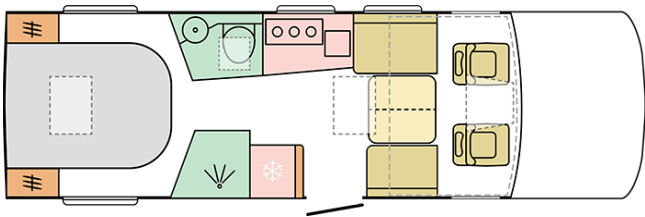

SUPERSONIC
790 DC

Datum: 09.06.2023

Endast för illustrativa ändamål. Kan visa produkt- och / eller interiörkombinationer som inte finns på marknaden.

SUPERSONIC 790 DC

Totallängd (mm)

7830

Utvändig höjd (mm)

3520

Datum: 09.06.2023

Endast för illustrativa ändamål. Kan visa produkt- och / eller interiörkombinationer som inte finns på marknaden.

B. MÅTT OCH VIKTER

Ståhöjd (mm)	2040
Utvändig höjd (mm)	2950
Totallängd (mm)	7830
Bredd (mm)	2305
Axelavstånd (mm)	4300
Max godkända sittplatser - beroende på chassi och totalvikt	4
Max tillåten totalvikt - beronde på chassi	4500
Vikt i körklart skick (kg)	3520
Scandinavian Package	171
Max tillåten släpvagnsvikt (kg) - beroende på totalvikt och chassi	1380