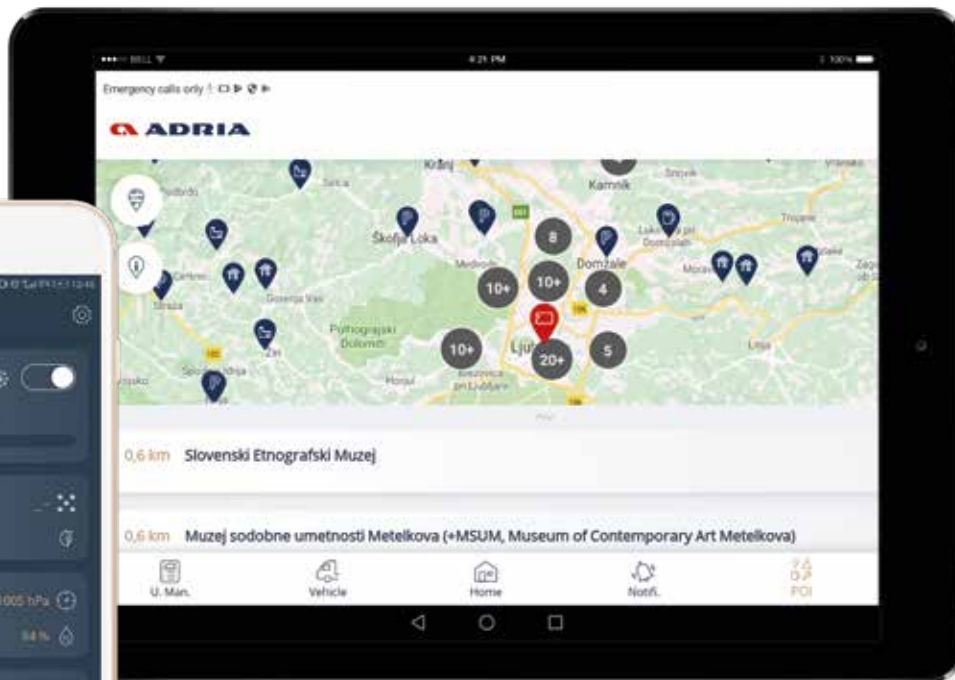

HANTERA DITT FORDON

Interaktiva och intuitiva manualer, nivåinformation,
viktiga tekniska data ...

NAVIGERING OCH POI

Närliggande platser för service och stor POI
databas (Adria återförsäljare, campingplatser,
parkeringsplatser, restauranger, landmärken ...)

GASOLNIVÅER.

Efter en kall natt undrar du hur mycket gasol du har kvar. MACH kommer **att beräkna exakt** när det kommer bli tomt och visa dig var du kan fylla på.* MACH erbjuder samma hjälp för el och vatten.*

* valfri funktionalitet.

INTRESSEPUNKTER.

MACH innehåller en stor databas av **campingar, rastplatser, restauranger, landmärken och Adria-återförsäljare** förstås. Var du än behöver åka, visar MACH dig vägen.

Hur MACH fungerar:

Installera

appen från Google Play eller Apple Store* eller besök adria-mobil.com/mach

Skapa

ditt Adria ID

Anslut

till ditt fordon

Njut