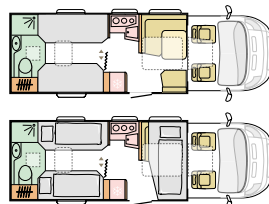

## Planlösningar

**S 670 SL** L (mm) 7503  
3<sup>122</sup> 5 B (mm) 2299

**S 670 SLT** L (mm) 7503  
3<sup>122</sup> 5 B (mm) 2299

 Antal bäddar  
  Antal platser  
  Kök  
  Bord  
  Sittgrupp  
 Garderob  
  Bäddar  
  Badrum  
  Golv  
 L = Längd B = Bredd