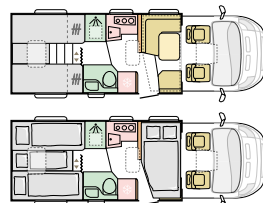

## Planlösningar

**M 670 SC** L (mm) 7503  
5 5 B (mm) 2299

**M 670 SL** L (mm) 7503  
5+1 5 B (mm) 2299

Antal bäddar Antal platser Kök Bord Sittgrupp  
 Garderob Bäddar Badrum Golv L = Längd B = Bredd