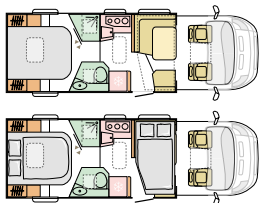

## Planlösningar

**M 670 SC** L (mm) 7503  
5 5 B (mm) 2299

**M 670 SL** L (mm) 7503  
5+1 5 B (mm) 2299

Antal bäddar Antal platser Kök Bord Sittgrupp  
 Garderob Bäddar Badrum Golv L = Längd B = Bredd