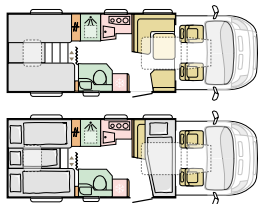

## Planlösningar

**S 670 SL** L (mm) 7503  
3<sup>122</sup> 5 B (mm) 2299

**S 670 SLT** L (mm) 7503  
3<sup>122</sup> 5 B (mm) 2299

 Antal bäddar  
  Antal platser  
  Kök  
  Bord  
  Sittgrupp  
 Garderob  
  Bäddar  
  Badrum  
  Golv  
 L = Längd B = Bredd