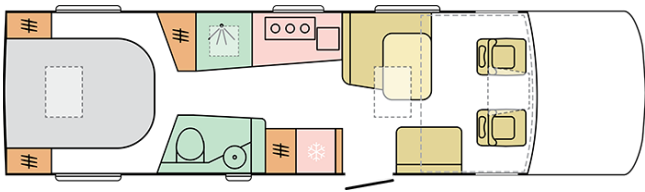

SUPERSONIC
890 LC

Datum: 04.10.2022

Endast för illustrativa ändamål. Kan visa produkt- och / eller interiörkombinationer som inte finns på marknaden.

SUPERSONIC

890 LC

Karoslängd (mm)

8900

Utvändig höjd (mm)

2950

Max antal sittplatser (beroende av totalvikten)

4

Bredd (mm)

2305

Antal bäddar

4

Datum: 04.10.2022

Endast för illustrativa ändamål. Kan visa produkt- och / eller interiörkombinationer som inte finns på marknaden.

B. MÅTT OCH VIKTER

Ståhöjd (mm)	2040
Utvändig höjd (mm)	2950
Karoslängd (mm)	8900
Bredd (mm)	2305
Axelavstånd (mm)	4800
Max godkända sittplatser - beroende på chassi och totalvikt	4
Max tillåten totalvikt - beronde på chassi	5500
Max tillåten släpvagnsvikt (kg) - beronde på totalvikt och chassi	380