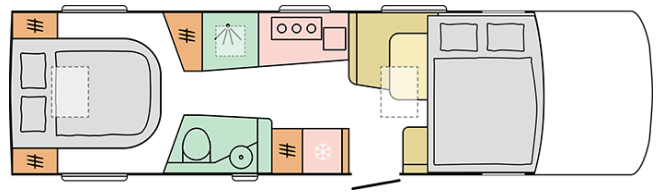

SUPERSONIC
890 LC

Datum: 04.10.2022

Endast för illustrativa ändamål. Kan visa produkt- och / eller interiörkombinationer som inte finns på marknaden.

SUPERSONIC

890 LC

Karoslängd (mm)

8900

Utvändig höjd (mm)

2950

Max antal sittplatser (beroende av totalvikten)

4

Bredd (mm)

2305

Antal bäddar

4

Datum: 04.10.2022

Endast för illustrativa ändamål. Kan visa produkt- och / eller interiörkombinationer som inte finns på marknaden.

B. MÅTT OCH VIKTER

Ståhöjd (mm)	2040
Utvändig höjd (mm)	2950
Karoslängd (mm)	8900
Bredd (mm)	2305
Axelavstånd (mm)	4800
Max godkända sittplatser - beroende på chassi och totalvikt	4
Max tillåten totalvikt - beronde på chassi	5500
Max tillåten släpvagnsvikt (kg) - beronde på totalvikt och chassi	380