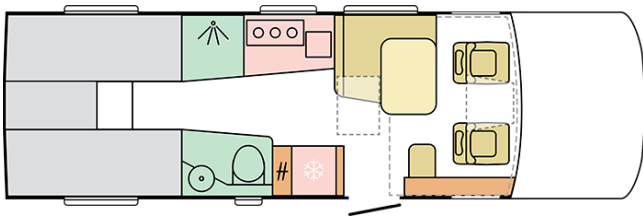

SUPERSONIC
780 SL

Datum: 04.10.2022

Endast för illustrativa ändamål. Kan visa produkt- och / eller interiörkombinationer som inte finns på marknaden.

SUPERSONIC

780 SL

Karosslängd (mm)

7830

Utvändig höjd (mm)

2950

Max antal sittplatser (beroende av totalvikten)

4

Bredd (mm)

2305

Antal bäddar

4+1

Datum: 04.10.2022

Endast för illustrativa ändamål. Kan visa produkt- och / eller interiörkombinationer som inte finns på marknaden.

B. MÅTT OCH VIKTER

Ståhöjd (mm)	2040
Utvändig höjd (mm)	2950
Karosslängd (mm)	7830
Bredd (mm)	2305
Axelavstånd (mm)	4300
Max godkända sittplatser - beroende på chassi och totalvikt	4
Max tillåten totalvikt - beronde på chassi	4500
Max tillåten släpvagnsvikt (kg) - beronde på totalvikt och chassi	1380