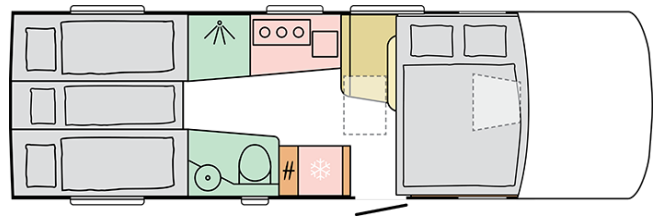

SUPERSONIC

780 SL

Karosslängd (mm)

7830

Utvändig höjd (mm)

2950

Max antal sittplatser (beroende av totalvikten)

4

Bredd (mm)

2305

Antal bäddar

4+1

Datum: 04.10.2022

Endast för illustrativa ändamål. Kan visa produkt- och / eller interiörkombinationer som inte finns på marknaden.