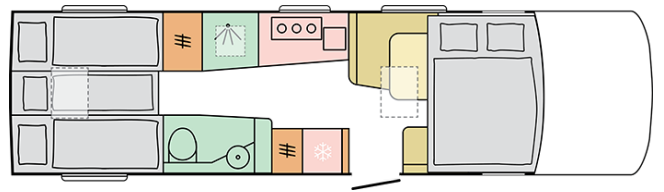

SUPERSONIC

890 LL

Karoslängd (mm)

8900

Utvändig höjd (mm)

2950

Max antal sittplatser (beroende av totalvikten)

4

Bredd (mm)

2305

Antal bäddar

4+1

Datum: 10.08.2022

Endast för illustrativa ändamål. Kan visa produkt- och / eller interiörkombinationer som inte finns på marknaden.