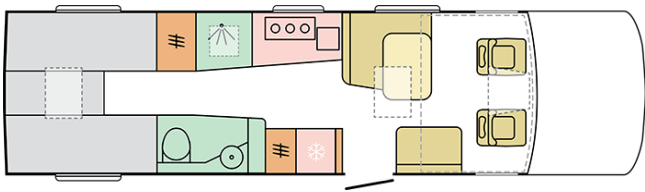

SUPERSONIC

890 LL

Karoslängd (mm)

8900

Utvändig höjd (mm)

2950

Max antal sittplatser (beroende av totalvikten)

4

Bredd (mm)

2305

Antal bäddar

4+1

Datum: 10.08.2022

Endast för illustrativa ändamål. Kan visa produkt- och / eller interiörkombinationer som inte finns på marknaden.