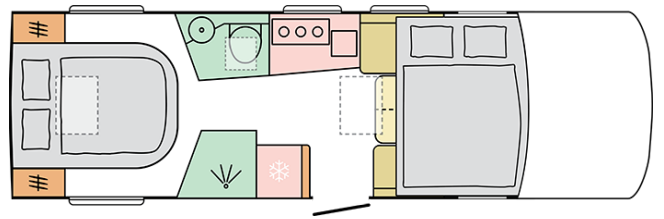

SUPERSONIC
780 DC

Datum: 10.08.2022

Endast för illustrativa ändamål. Kan visa produkt- och / eller interiörkombinationer som inte finns på marknaden.

SUPERSONIC 780 DC

Karosslängd (mm)

7830

Utvändig höjd (mm)

2950

Max antal sittplatser (beroende av totalvikten)

4

Bredd (mm)

2305

Antal bäddar

4

Datum: 10.08.2022