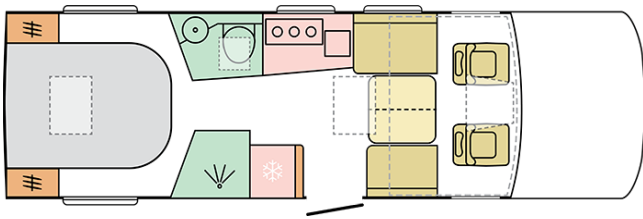

SUPERSONIC
780 DC

Datum: 10.08.2022

Endast för illustrativa ändamål. Kan visa produkt- och / eller interiörkombinationer som inte finns på marknaden.

SUPERSONIC 780 DC

Karosslängd (mm)

7830

Utvändig höjd (mm)

2950

Max antal sittplatser (beroende av totalvikten)

4

Bredd (mm)

2305

Antal bäddar

4

Datum: 10.08.2022

Endast för illustrativa ändamål. Kan visa produkt- och / eller interiörkombinationer som inte finns på marknaden.

B. MÅTT OCH VIKTER

Ståhöjd (mm)	2040
Utvändig höjd (mm)	2950
Karosslängd (mm)	7830
Bredd (mm)	2305
Axelavstånd (mm)	4300
Max godkända sittplatser - beroende på chassi och totalvikt	4
Max tillåten totalvikt - beronde på chassi	4500
Max tillåten släpvagnsvikt (kg) - beronde på totalvikt och chassi	1380