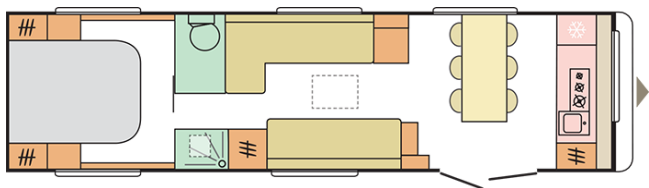

ASTELLA
904 HP

Datum: 28.11.2020

Endast för illustrativa ändamål. Kan visa produkt- och / eller interiörkombinationer som inte finns på marknaden.

ASTELLA

904 HP

Totallängd inkl dragkrok (mm)

10922

Utvändig höjd (mm)