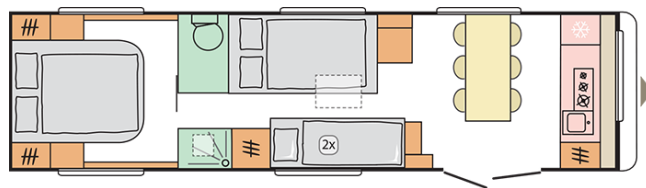

ASTELLA
904 HP

Datum: 28.11.2020

Endast för illustrativa ändamål. Kan visa produkt- och / eller interiörkombinationer som inte finns på marknaden.

ASTELLA

904 HP

Totallängd inkl dragkrok (mm)

10922

Utvändig höjd (mm)