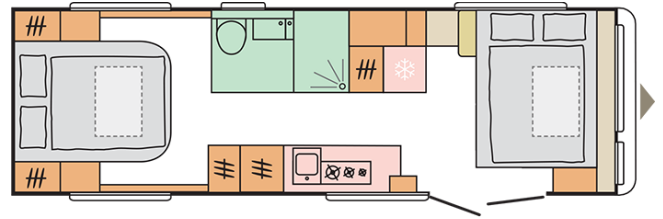

ASTELLA
754 DP

Datum: 28.11.2020

Endast för illustrativa ändamål. Kan visa produkt- och / eller interiörkombinationer som inte finns på marknaden.

ASTELLA 754 DP

Totallängd inkl dragkrok (mm)

9477

Utvändig höjd (mm)