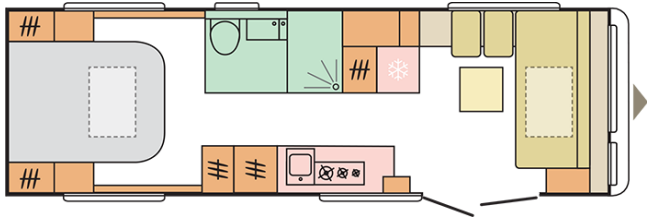

ASTELLA
754 DP

Datum: 28.11.2020

Endast för illustrativa ändamål. Kan visa produkt- och / eller interiörkombinationer som inte finns på marknaden.

ASTELLA 754 DP

Totallängd inkl dragkrok (mm)

9477

Utvändig höjd (mm)