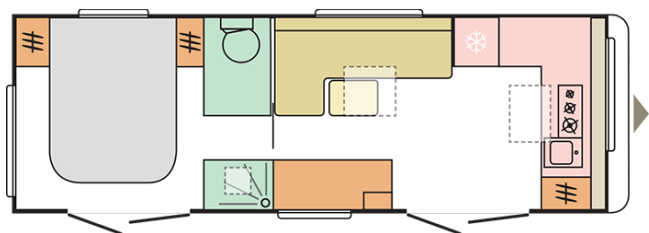

ASTELLA
704 HP

Datum: 28.11.2020

Endast för illustrativa ändamål. Kan visa produkt- och / eller interiörkombinationer som inte finns på marknaden.

ASTELLA 704 HP

Totallängd inkl dragkrok (mm)

8992

Utvändig höjd (mm)