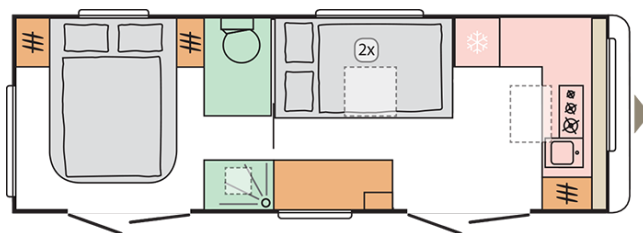

ASTELLA
704 HP

Datum: 28.11.2020

Endast för illustrativa ändamål. Kan visa produkt- och / eller interiörkombinationer som inte finns på marknaden.

ASTELLA 704 HP

Totallängd inkl dragkrok (mm)

8992

Utvändig höjd (mm)