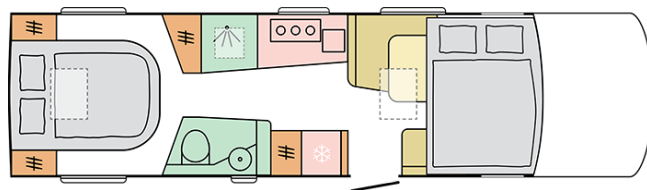

SUPERSONIC
890 LC

Datum: 09.06.2023

Endast för illustrativa ändamål. Kan visa produkt- och / eller interiörkombinationer som inte finns på marknaden.

SUPERSONIC

890 LC

Totallängd (mm)

8900

Utvändig höjd (mm)

4020

Datum: 09.06.2023

Endast för illustrativa ändamål. Kan visa produkt- och / eller interiörkombinationer som inte finns på marknaden.

B. MÅTT OCH VIKTER

Ståhöjd (mm)	2040
Utvändig höjd (mm)	2950
Totallängd (mm)	8900
Bredd (mm)	2305
Axelavstånd (mm)	4800
Max godkända sittplatser - beroende på chassi och totalvikt	4
Max tillåten totalvikt - beronde på chassi	5500
Vikt i körklart skick (kg)	4020
Scandinavian Package	197
Max tillåten släpvagnsvikt (kg) - beroende på totalvikt och chassi	380