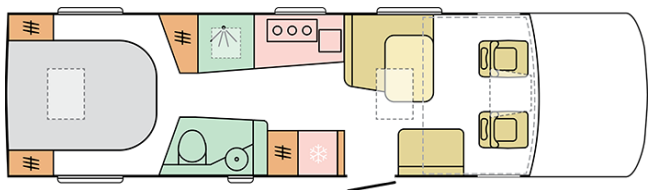

SUPERSONIC
890 LC

Datum: 09.06.2023

Endast för illustrativa ändamål. Kan visa produkt- och / eller interiörkombinationer som inte finns på marknaden.

SUPERSONIC

890 LC

Totallängd (mm)

8900

Utvändig höjd (mm)

4020

Datum: 09.06.2023

Endast för illustrativa ändamål. Kan visa produkt- och / eller interiörkombinationer som inte finns på marknaden.

B. MÅTT OCH VIKTER

Ståhöjd (mm)	2040
Utvändig höjd (mm)	2950
Totallängd (mm)	8900
Bredd (mm)	2305
Axelavstånd (mm)	4800
Max godkända sittplatser - beroende på chassi och totalvikt	4
Max tillåten totalvikt - beronde på chassi	5500
Vikt i körklart skick (kg)	4020
Scandinavian Package	197
Max tillåten släpvagnsvikt (kg) - beroende på totalvikt och chassi	380