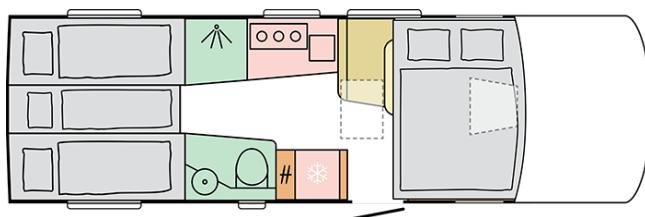

SUPERSONIC

780 SL

Totallängd (mm)

7830

Utvändig höjd (mm)

2950

Max antal sittplatser (beroende av totalvikten)

4

Bredd (mm)

2305

Antal bäddar

4+1

Vikt i körklart skick (kg)

3520

Datum: 09.06.2023

Endast för illustrativa ändamål. Kan visa produkt- och / eller interiörkombinationer som inte finns på marknaden.