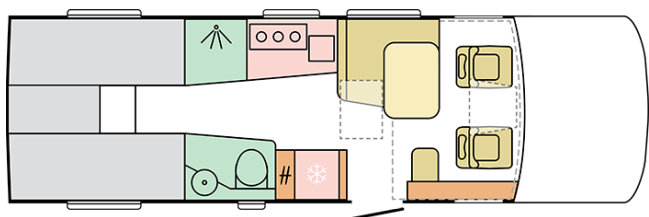

SUPERSONIC

780 SL

Totallängd (mm)

7830

Utvändig höjd (mm)

2950

Max antal sittplatser (beroende av totalvikten)

4

Bredd (mm)

2305

Antal bäddar

4+1

Vikt i körklart skick (kg)

3520

Datum: 09.06.2023

Endast för illustrativa ändamål. Kan visa produkt- och / eller interiörkombinationer som inte finns på marknaden.