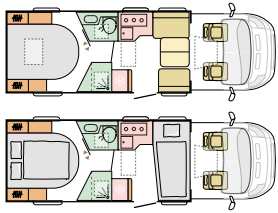

CORAL SUPREME MB

670 DC
L 7700 (mm) | ☀️ 🌙
B 2299 (mm) | 4 3