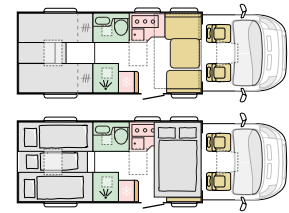

670 DL
L 7700 (mm) | ☀️ 🌙
B 2299 (mm) | 4 4+1