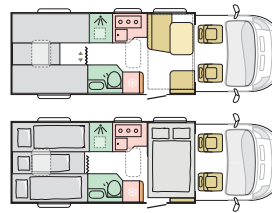

670 SL
L 7700 (mm) | ☀️ 🌙
B 2299 (mm) | 4 4+1