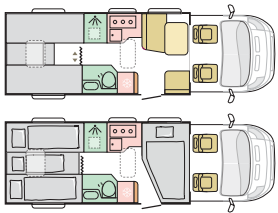

670 SL
L 7700 (mm) | ☀️ 🌙
B 2299 (mm) | 4 3+1