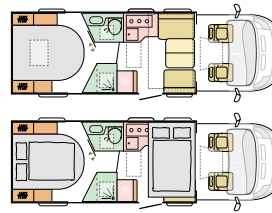

CORAL SUPREME MB

670 DC
L 7700 (mm) | ☀️ 🌙
B 2299 (mm) | 4 3

670 DL
L 7700 (mm) | ☀️ 🌙
B 2299 (mm) | 4 3+1

670 SL
L 7700 (mm) | ☀️ 🌙
B 2299 (mm) | 4 3+1

MATRIX SUPREME MB

670 DC
L 7700 (mm) | ☀️ 🌙
B 2299 (mm) | 4 4