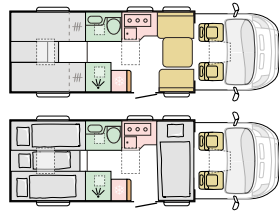

CORAL SUPREME MB

670 DC
L 7700 (mm) | ☀️ 🌙
B 2299 (mm) | 4 3

670 DL
L 7700 (mm) | ☀️ 🌙
B 2299 (mm) | 4 3+1

670 SL
L 7700 (mm) | ☀️ 🌙
B 2299 (mm) | 4 3+1

MATRIX SUPREME MB

670 DC
L 7700 (mm) | ☀️ 🌙
B 2299 (mm) | 4 4