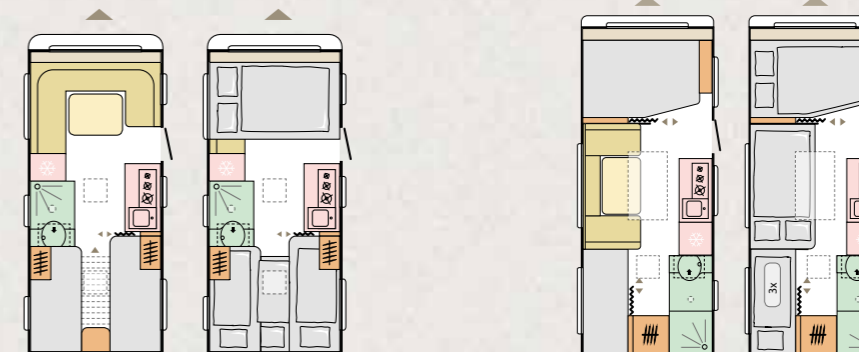

PLANLÖSNINGAR

ALTEA 502 UL

ALTEA 552 PK

60Y EDITION - STANDARDUTRUSTNING*

EXTERIÖR

- Aluminiumfälgar 15"
- Dubbelglasat frontfönster
- Flyttbart fotsteg
- Förstärkta stödben
- Grafisk 60Y-design
- Hjulhusskärm i plast
- Kaross och tak av silverfärgad glasfiber
- Lättviktschassi Vario X
- Reservhjul 15"
- Stabiliseringsdrag
- Stänkskydd
- Stötdämpare
- Tvådelad dörr utan fönster

INTERIÖR

- Heki II takfönster
- Myggnät alla fönster (ej badrum)
- Myggnätsdörr
- Sängmadrass i specialsikum - evapore
- Sängöverdrag
- Textilier & Kuddar 60Y-logga

VATTEN

- Färskvattentank med utvändig påfyllning 50 L
- Spillvattentank 25 L

VÄRME

- Elektrisk golvvärme
- Trumavärme med Ultraheat ertillsats
- Trumavent Fläktsystem

KÖK

- 3-lågig spis
- Diskställ
- Skärbräda i trä med 60Y-logga
- Svart kran

EL/MEDIA

- Batteriladdare med batteribox
- USB-uttag
- Stämningbelysning under skåp
- Takbelysning och Spotlights i led
- TV-hållare

*För mer standardutrustning, se adria.se