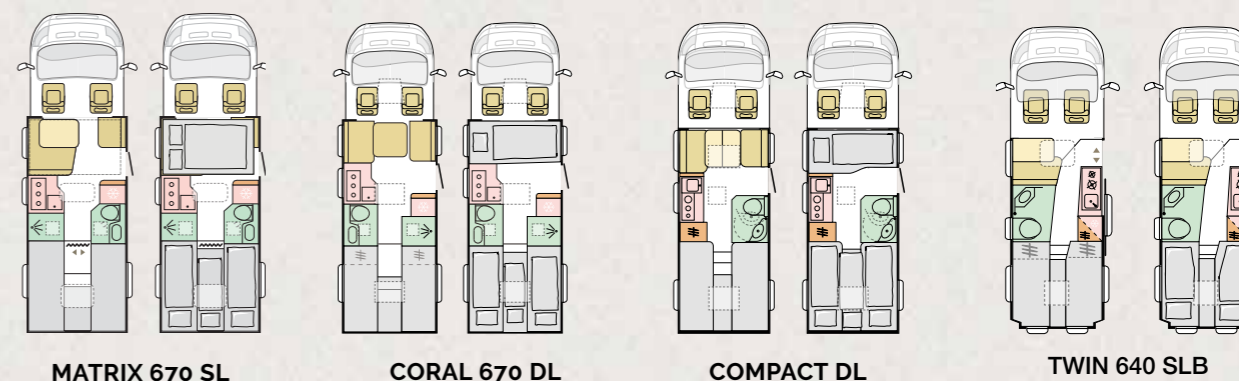

PLANLÖSNINGAR

60Y EDITION - STANDARDUTRUSTNING*

- 16" Aluminiumfälgar
- Adaptiv farthållare
- Artense Grey metallic
- Automatisk växellåda
- Bodelsdörr med fönster, myggnät och papperskorg (ej Twin)
- DC/DC omvandlare
- Dekal 60Y
- Elektrisk golvvärme
- Evopore madrass
- Förberedd med fästen för isofix (ej Compact)
- Intelligent hastighetsassistans
- Isolerad och uppvärmd spillvattentank
- Krockvarningssystem med fotgångarskydd
- Körfältscentrering
- Läderklädd ratt
- Markis
- Mörkläggningsjalousi vid vindruta och sidorutor bildel
- Panoramafönster i förarhytt
- Rattknappar
- Regn- och skymningssensor
- Silverkaross (ej Twin)
- Skyltavläsning
- Skärbräda 60Y
- Textil 60Y
- Trötthetsvarnare
- TV-hållare
- Zenec Multimedia 9" (inkl. backkamera)
- **MATRIX:** Elektrisk nedsänkbar säng, Truma Combi 6E, L-dinett, Insteg förarhytt
- **CORAL:** Panoramafönster SkyRoof, Truma Combi 6E, Insteg förarhytt
- **COMPACT:** Truma Combi 6E
- **TWIN:** Truma Combi 6 DE, Myggnätsdörr

*För mer standardutrustning, se adria.se

Samtliga priser är angivna i SEK och är rekommenderade priser och gäller från 2025-08-01 Ver2. Adria reserverar sig för eventuella tryck- eller faktafel och förbehåller sig rätten till ändringar av uppgifterna i prislistan.