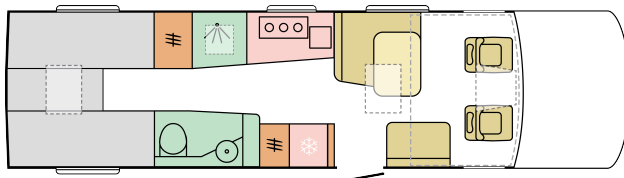

SUPERSONIC 890 LL

☀ DAY

☾ NIGHT

8900

totalängd (mm)

2305

bredd (mm)

2950

utvändig höjd
(mm)

4+1

antal bäddar

4

max antal sittplatser
(beroende av
totalvikten)

Date: 27.07.2024

For illustrative purposes only. Can show product and/or interior combinations not available on the market.

B. MÅTT OCH VIKTER

Totallängd (mm)	8900
Bredd (mm)	2305
Utvändig höjd (mm)	2950
Stålhöjd (mm)	2040
Max tillåten totalvikt - beronde på chassi	5500
Max tillåten släpavagnsvikt (kg) - beroende på totalvikt och chassi	380
Axelavstånd (mm)	4800
Max godkända sittplatser - beroende på chassi och totalvikt	4