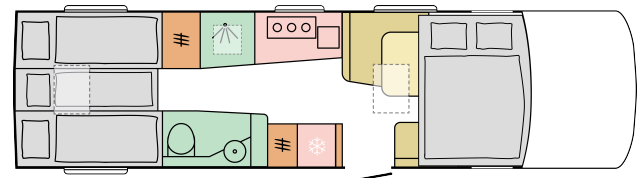

SUPERSONIC 890 LL

☀ DAY

☾ NIGHT

8900

totalängd (mm)

2305

bredd (mm)

2950

utvändig höjd
(mm)

4+1

antal bäddar

4

max antal sittplatser
(beroende av
totalvikten)

Date: 27.07.2024

For illustrative purposes only. Can show product and/or interior combinations not available on the market.

B. MÅTT OCH VIKTER

Totallängd (mm)	8900
Bredd (mm)	2305
Utvändig höjd (mm)	2950
Stålhöjd (mm)	2040
Max tillåten totalvikt - beronde på chassi	5500
Max tillåten släpavagnsvikt (kg) - beroende på totalvikt och chassi	380
Axelavstånd (mm)	4800
Max godkända sittplatser - beroende på chassi och totalvikt	4