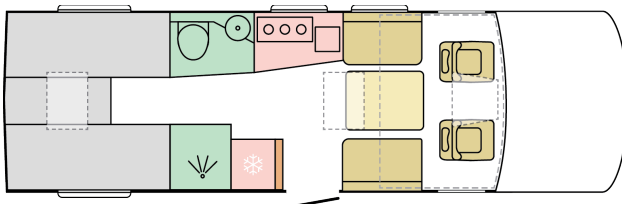

## SUPERSONIC 780 DL

☀ DAY

☾ NIGHT

**7830**

totallängd (mm)

**2305**

bredd (mm)

**2950**

utvändig höjd  
(mm)

**4**

antal bäddar

**4**

max antal sittplatser  
(beroende av  
totalvikten)

Date: 27.07.2024

For illustrative purposes only. Can show product and/or interior combinations not available on the market.

## B. MÅTT OCH VIKTER

Totallängd (mm)	7830
Bredd (mm)	2305
Utvändig höjd (mm)	2950
Stålhöjd (mm)	2040
Max tillåten totalvikt - berorde på chassi	4500
Max tillåten släpavagnsvikt (kg) - beroende på totalvikt och chassi	1380
Axelavstånd (mm)	4300
Max godkända sittplatser - beroende på chassi och totalvikt	4