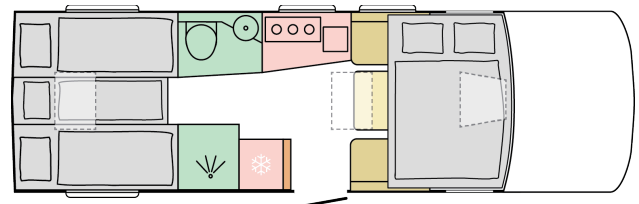

## SUPERSONIC 780 DL

☀ DAY

☾ NIGHT

**7830**

totallängd (mm)

**2305**

bredd (mm)

**2950**

utvändig höjd  
(mm)

**4**

antal bäddar

**4**

max antal sittplatser  
(beroende av  
totalvikten)

Date: 27.07.2024

For illustrative purposes only. Can show product and/or interior combinations not available on the market.