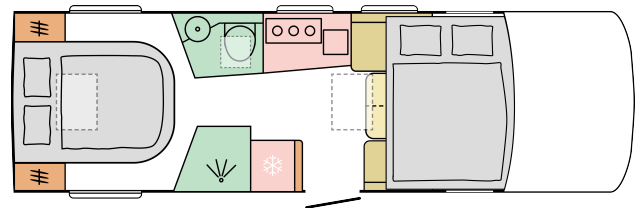

SUPERSONIC 780 DC

☀ DAY

☾ NIGHT

7830

totallängd (mm)

2305

bredd (mm)

2950

utvändig höjd
(mm)

4

antal bäddar

4

max antal sittplatser
(beroende av
totalvikten)

Date: 27.07.2024

For illustrative purposes only. Can show product and/or interior combinations not available on the market.