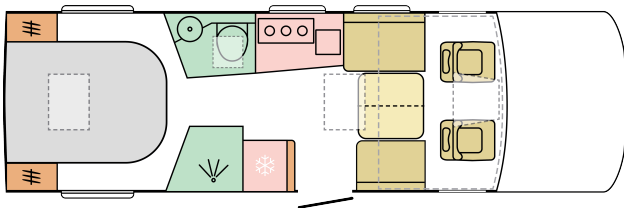

SUPERSONIC 780 DC

☀ DAY

☾ NIGHT

7830

totallängd (mm)

2305

bredd (mm)

2950

utvändig höjd
(mm)

4

antal bäddar

4

max antal sittplatser
(beroende av
totalvikten)

Date: 27.07.2024

For illustrative purposes only. Can show product and/or interior combinations not available on the market.

B. MÅTT OCH VIKTER

Totallängd (mm)	7830
Bredd (mm)	2305
Utvändig höjd (mm)	2950
Stålhöjd (mm)	2040
Max tillåten totalvikt - beronde på chassi	4500
Max tillåten släpavagnsvikt (kg) - beroende på totalvikt och chassi	1380
Axelavstånd (mm)	4300
Max godkända sittplatser - beroende på chassi och totalvikt	4