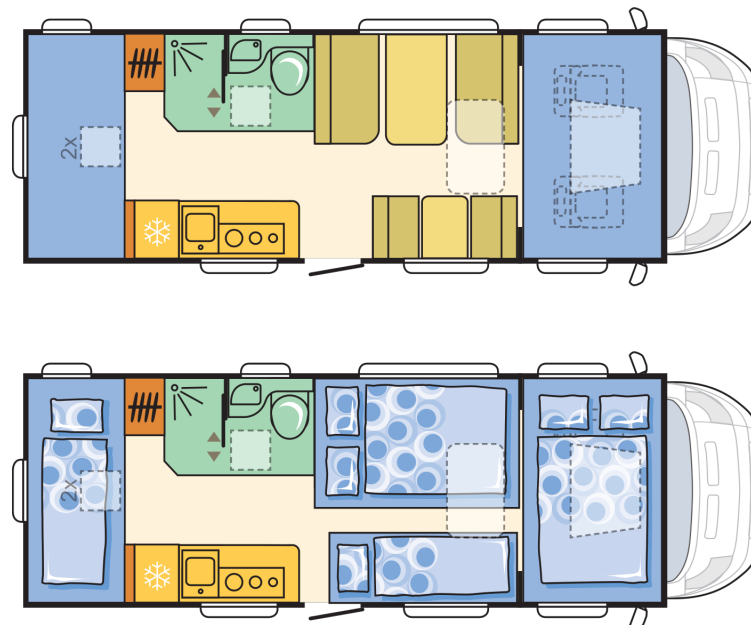

Coral XI Axess A 670 DK

CHASSI

Miljöklass (Euro 5/Euro 6)	Euro 6
Totalviktshöjning från 3500 till 3800	0
Totalviktssänkning från 44 H till 35 H	0
Citroen 6 2,0 130 Hp 35L	X
Citroen 6 2,0 130 Hp 40H	0
Citroen 6 2,0 160 Hp 35L	0
Citroen 6 2,0 160 Hp 40H	0

MÅTT OCH VIKTER

Vikt i körklart skick (kg)	3034
Max tillåten totalvikt - beronde på chassi	3500/3800/4000
Max tillåten släpvagnsvikt (kg) - beronde på chassi	2000
Karosslängd (mm)	7299
Axelavstånd (mm)	4035
Max godkända sittplatser - beroende på chassi.	7
Bredd (mm)	2299
Utvändig höjd (mm)	3070
Ståhöjd (mm)	2040/2350

CHASSIUTRUSTNING

Dimljus fram	0
Dimbajljus	X
Chassityp	standard
LED-positionslysljus fram	0
DRL-	X
LED-lysljus bak	0
Förstärkta däck avsedda för husbil	X
Framhjulsdriift	X
Bränsletank	90
Manuell växellåda	X
Traction+ system Citroen	X
Farthållare	0
Dragkrok med elanslutning	0
Stödben	0
AL-KO airtop hjälpfjädring (bakaxel)	0
Lättmetallfälgar 16" för H-chassi	0
Lättmetallfälgar 16" för L-chassi	0
Stänkskydd fram	X
Stänkskydd bak	X
Reservhjul med hållare	0
Aktiv däcktrycksövervakning	X
Navkapslar Citroen	X
Filbytesvarnings system + Regnsensor	0
Citroen Luxpaket	0
ABS + EBD	X
Fix & go kit (däckreparationsats)	X
Lackerad främre stötfångare	X

FÖRARHYTT

Mugghållare	X
Tonade rutor	X
Plisségardin vid vindrutan	X
Plisségardiner vid sidorutor	0
Gardiner vid sidorutorna	X
Integrerad DAB radio med 5" touchscreen och rattknappar	0
Läderklädd ratt och växelspaksknopp	0
Automatisk luftkonditionering	0
Citroen komfort paket CCP1	0
Citroen komfort paket CCP2	0
Citroen komfort package CCP0	X