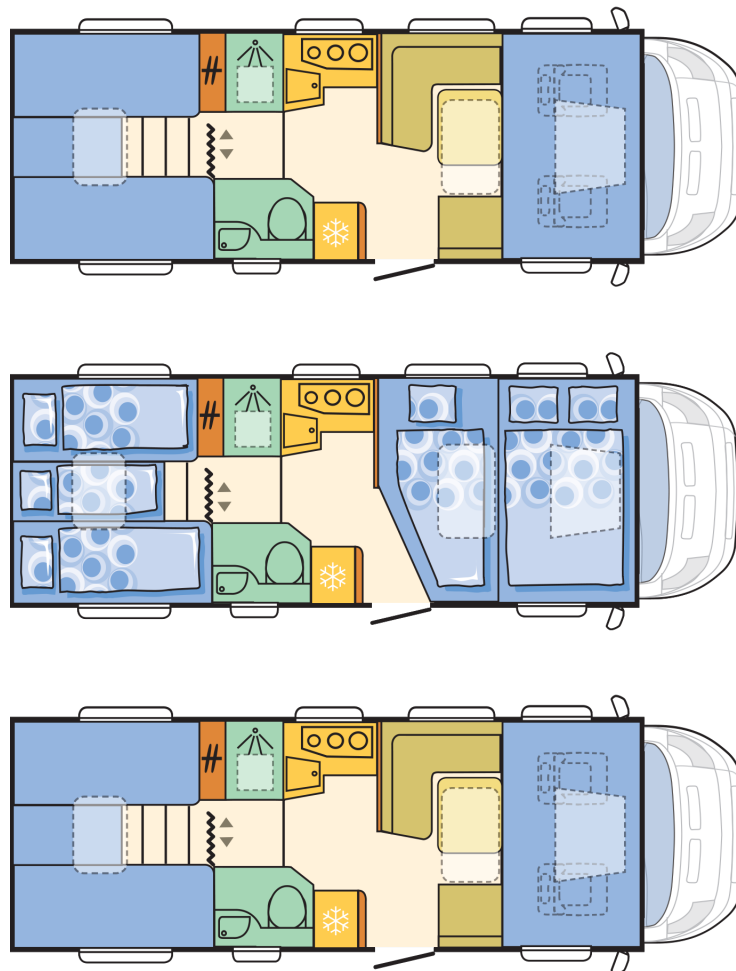

Coral XI Axess A 670 SL

CHASSI

Miljöklass (Euro 5/Euro 6)	Euro 6
Totalviktshöjning från 3500 till 3800	0
Totalviktssänkning från 44 H till 35 H	0
Citroen 6 2,0 130 Hp 35L	X
Citroen 6 2,0 130 Hp 40H	0
Citroen 6 2,0 160 Hp 35L	0
Citroen 6 2,0 160 Hp 40H	0

MÅTT OCH VIKTER

Vikt i körklart skick (kg)	3114
Max tillåten totalvikt - beronde på chassi	3500/3800/4000
Max tillåten släpvagnsvikt (kg) - beronde på chassi	2000
Karosslängd (mm)	7360
Axelavstånd (mm)	4035
Max godkända sittplatser - beroende på chassi.	5
Bredd (mm)	2299
Utvändig höjd (mm)	3070
Ståhöjd (mm)	2040/2350

CHASSIUTRUSTNING

Dimljus fram	0
Dimbajljus	X
Chassityp	standard
LED-positionslysjus fram	0
DRL-	X
LED-ljus bak	0
Förstärkta däck avsedda för husbil	X
Framhjulsdraft	X
Bränsletank	90
Manuell växellåda	X
Traction+ system Citroen	X
Farthållare	0
Dragkrok med elanslutning	0
Stödben	0
AL-KO airtop hjälpfjädring (bakaxel)	0
Lättmetallfälgar 16" för H-chassi	0
Lättmetallfälgar 16" för L-chassi	0
Stänkskydd fram	X
Stänkskydd bak	X
Reservhjul med hållare	0
Aktiv däcktrycksövervakning	X
Navkapslar Citroen	X
Filbytesvarnings system + Regnsensor	0
Citroen Luxpaket	0
ABS + EBD	X
Fix & go kit (däckreparationsats)	X
Lackerad främre stötfångare	X

FÖRARHYTT

Mugghållare	X
Tonade rutor	X
Plisségardin vid vindrutan	X
Plisségardiner vid sidorutor	0
Gardiner vid sidorutorna	X
Integrerad DAB radio med 5" touchscreen och rattknappar	0
Läderklädd ratt och växelspaksknopp	0
Automatisk luftkonditionering	0
Citroen komfort paket CCP1	0
Citroen komfort paket CCP2	0
Citroen komfort package CCP0	X