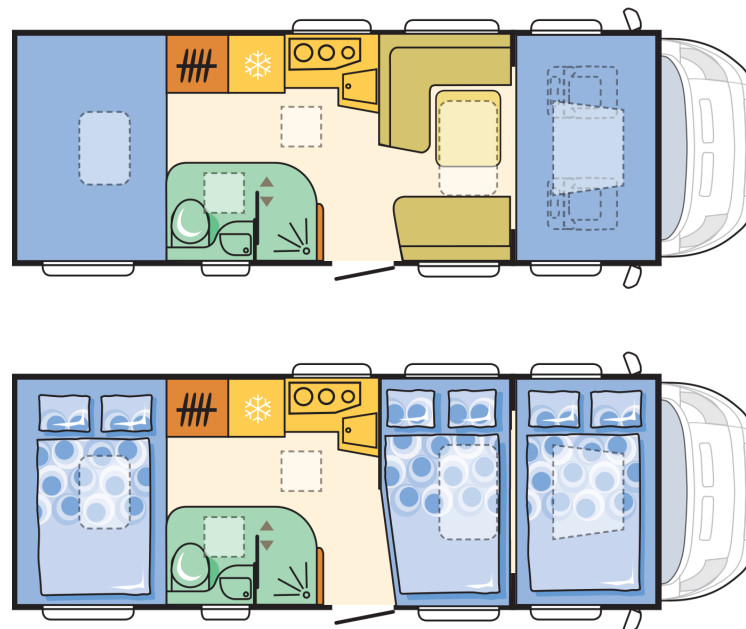

Coral XI Axess A 670 SP

CHASSI

Miljöklass (Euro 5/Euro 6)	Euro 6
Totalviktshöjning från 3500 till 3800	0
Totalviktssänkning från 44 H till 35 H	0
Citroen 6 2,0 130 Hp 35L	X
Citroen 6 2,0 130 Hp 40H	0
Citroen 6 2,0 160 Hp 35L	0
Citroen 6 2,0 160 Hp 40H	0

MÅTT OCH VIKTER

Vikt i körklart skick (kg)	3084
Max tillåten totalvikt - beronde på chassi	3500/3800/4000
Max tillåten släpvagnsvikt (kg) - beronde på chassi	2000
Karosslängd (mm)	7299
Axelavstånd (mm)	4035
Max godkända sittplatser - beroende på chassi.	5
Bredd (mm)	2299
Utvändig höjd (mm)	3070
Ståhöjd (mm)	2040/2350

CHASSIUTRUSTNING

Dimljus fram	0
Dimbajljus	X
Chassityp	standard
LED-positionslysljus fram	0
DRL-	X
LED-lysljus bak	0
Förstärkta däck avsedda för husbil	X
Framhjulsdriift	X
Bränsletank	90
Manuell växellåda	X
Traction+ system Citroen	X
Farthållare	0
Dragkrok med elanslutning	0
Stödben	0
AL-KO airtop hjälpfjädring (bakaxel)	0
Lättmetallfälgar 16" för H-chassi	0
Lättmetallfälgar 16" för L-chassi	0
Stänkskydd fram	X
Stänkskydd bak	X
Reservhjul med hållare	0
Aktiv däcktrycksövervakning	X
Navkapslar Citroen	X
Filbytesvarnings system + Regnsensor	0
Citroen Luxpaket	0
ABS + EBD	X
Fix & go kit (däckreparationsats)	X
Lackerad främre stötfångare	X

FÖRARHYTT

Mugghållare	X
Tonade rutor	X
Plisségardin vid vindrutan	X
Plisségardiner vid sidorutor	0
Gardiner vid sidorutorna	X
Integrerad DAB radio med 5" touchscreen och rattknappar	0
Läderklädd ratt och växelspaksknopp	0
Automatisk luftkonditionering	0
Citroen komfort paket CCP1	0
Citroen komfort paket CCP2	0
Citroen komfort package CCP0	X