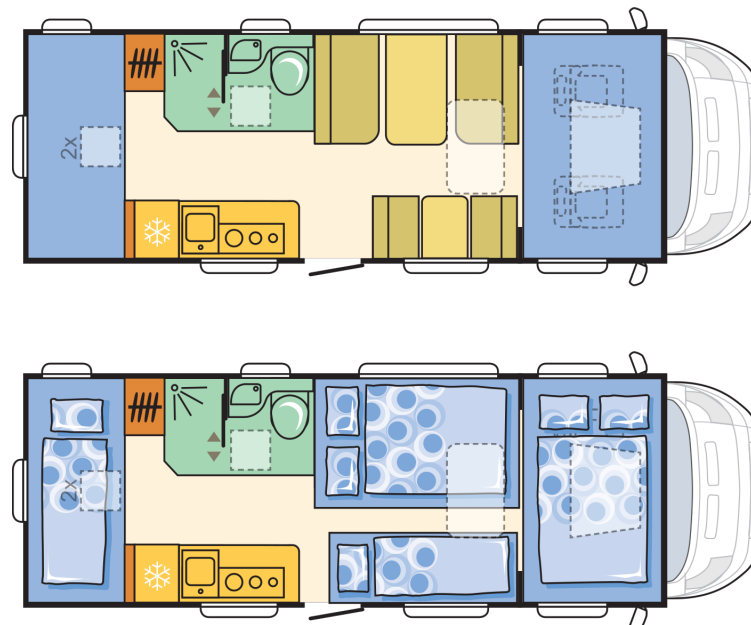

Coral XI Plus A 670 DK

CHASSI

Miljöklass (Euro 5/Euro 6)	Euro 6
Fiat 6 2,3 130 Hp 35 L	X
Fiat 6 2,3 150 Hp 35 L	0
Fiat 6 2,3 150 Hp 44 H	0
Fiat 6 2,3 180 Hp 35 L	0
Fiat 6 2,3 180 Hp 44 H	0
Totalviktsökning från 3500 till 3800	0
Totalviktsänkning från 44 H till 35 H	0

MÅTT OCH VIKTER

Vikt i körklart skick (kg)	3011
Max tillåten totalvikt - beronde på chassi	3500/3800/4400
Max tillåten släpvagnsvikt (kg) - beronde på chassi	2000
Karosslängd (mm)	7299
Axelavstånd (mm)	4035
Max godkända sittplatser - beroende på chassi.	7
Bredd (mm)	2299
Utvändig höjd (mm)	3070
Ståhöjd (mm)	2040/2350

CHASSIUTRUSTNING

Färgpaket IRON GREY (691)	0
Svartlackerad grill + tonade lyktor fram	0
Hasplåt aluminium Fiat	0
Dimstrålkastare	0
Dimbakljus	X
Dubbla elektriska backspeglar med uppvärmning	X
Chassityp	standard
LED-positionslykt fram	0
DRL-	X
LED-lykt bak	0
Förstärkta däck avsedda för husbil	X
Framhjulsdrift	X
Bränsletank	90
Bränsletank 120 l	0
Bränsletank 60 l	0
Manuell växellåda	X
Antispin	X
ESP	X
Starkare generator 200 A	0
Farthållare Fiat	0
Dragkrok med elanslutning	0
Stödben	0
AL-KO airtop hjälpfjädring (bakaxel)	0
Lättmetallfälgar 16" för H-chassi	0
Lättmetallfälgar 16" för L-chassi	0
Stänkskydd fram	X
Stänkskydd bak	X
Reservhjul med hållare	0
Aktiv däcktrycksövervakning	0
Navkapslar	X
Automatisk avbländning och filbytesvarning	0
Regnsensor	0
Fiat Luxpaket	0
ABS + EBD	X
Automatisk/automatiserad växellåda (Fiat, Mercedes, Renault)	0
Däckreparationssats (i stället för reservhjul)	X
Metallic färg Fiat	0
Lackerad främre stötfångare	X
Lackerad främre stötfångare (vid metallic lack)	X