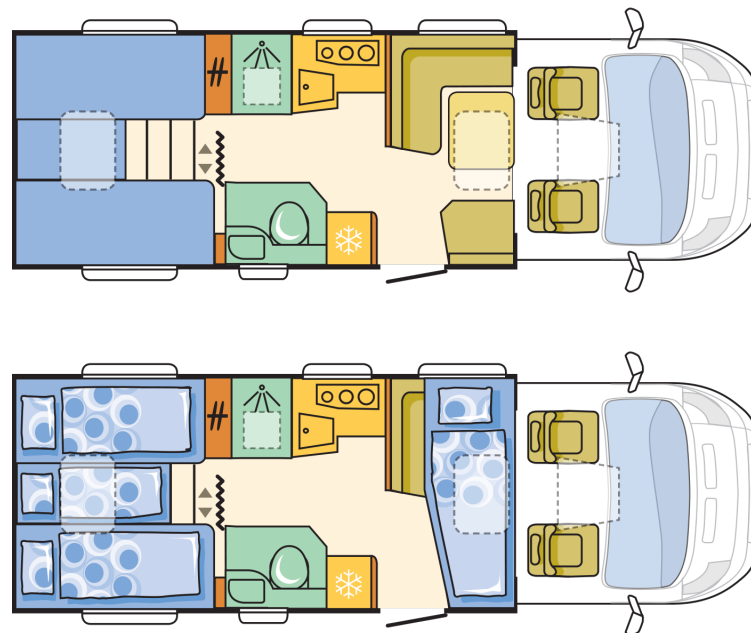

Coral Supreme S 670 SL

CHASSI

Miljöklass (Euro 5/Euro 6)	Euro 6
Fiat 6 2,3 130 Hp 35 L	X
Fiat 6 2,3 150 Hp 35 L	0
Fiat 6 2,3 150 Hp 44 H	0
Fiat 6 2,3 180 Hp 35 L	0
Fiat 6 2,3 180 Hp 44 H	0
Totalviktsökning från 3500 till 3800	0
Totalviktsänkning från 44 H till 35 H	0

MÅTT OCH VIKTER

Vikt i körklart skick (kg)	3081
Max tillåten totalvikt - beronde på chassi	3500/3800/4400
Max tillåten släpvagnsvikt (kg) - beronde på chassi	2000
Karosslängd (mm)	7503
Axelavstånd (mm)	4035
Max godkända sittplatser - beroende på chassi.	5
Bredd (mm)	2299
Utvändig höjd (mm)	2850
Ståhöjd (mm)	2030/1930

CHASSIUTRUSTNING

Svartlackerad grill + tonade lyktor fram	0
Dimstrålkastare	0
Dimbakljus	X
Dubbla elektriska backspeglar med uppvärmning	X
Chassityp	special
LED-positionslykt fram	0
DRL-	X
LED-lykt bak	X
Förstärkta däck avsedda för husbil	X
Framhjulsdrift	X
Bränsletank	90
Bränsletank 120 l	0
Manuell växellåda	X
Antispin	X
ESP	X
Starkare generator 200 A	0
Farthållare Fiat	0
Dragkrok med elanslutning	0
Stödben	0
AL-KO airtop hjälpfjädring (bakaxel)	0
Lättmetallfälgar 16" för H-chassi	0
Lättmetallfälgar 16" för L-chassi	0
Stänkskydd fram	X
Stänkskydd bak	X
Reservhjul med hållare	0
Aktiv däcktrycksövervakning	0
Navkapslar	X
Automatisk avbländning och filbytesvarning	0
Regnsensor	0
Fiat Luxpaket	0
ABS + EBD	X
Automatisk/automatiserad växellåda (Fiat, Mercedes, Renault)	0
Däckreparationssats (i stället för reservhjul)	X
Metallic färg Fiat	X
Lackerad främre stötfångare (vid metallic lack)	X

FÖRARHYTT

Integrerad DAB radioCD MP3 med rattknappar, navigation	0