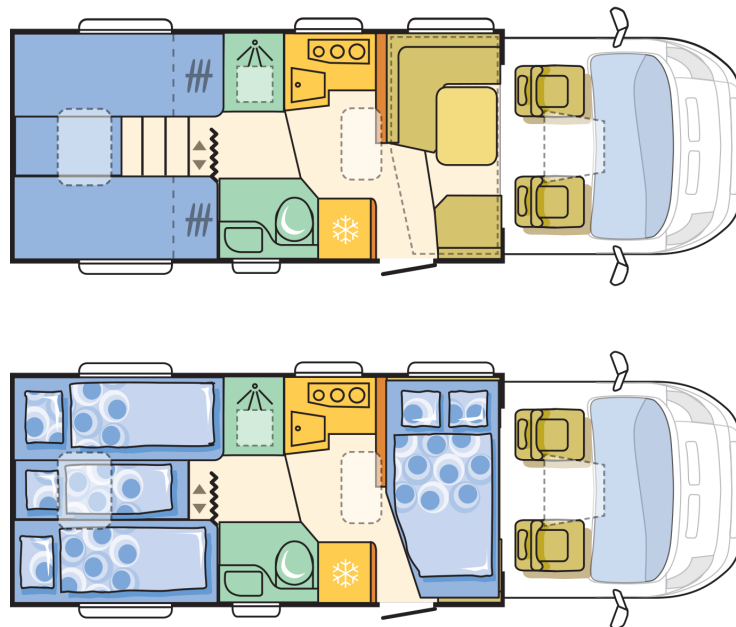

Matrix Supreme M 670 SL