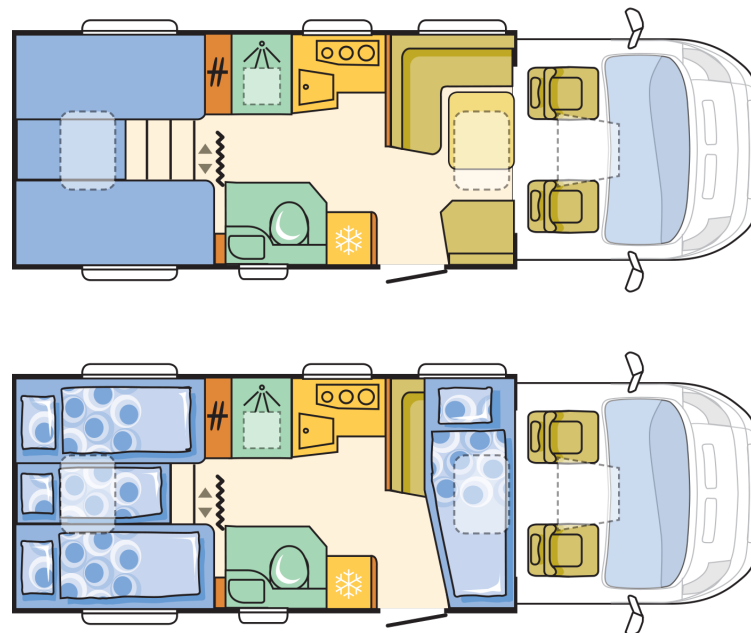

Coral Axess S 670 SL

CHASSI

Miljöklass (Euro 5/Euro 6)	Euro 6
Totalviktshöjning från 3500 till 3800	0
Totalviktssänkning från 44 H till 35 H	0
Citroen 6 2,0 130 Hp 35L	X
Citroen 6 2,0 130 Hp 40H	0
Citroen 6 2,0 160 Hp 35L	0
Citroen 6 2,0 160 Hp 40H	0

MÅTT OCH VIKTER

Vikt i körklart skick (kg)	3049
Max tillåten totalvikt - beronde på chassi	3500/3800/4000
Max tillåten släpvagnsvikt (kg) - beronde på chassi	2000
Karosslängd (mm)	7503
Axelavstånd (mm)	4035
Max godkända sittplatser - beroende på chassi.	5
Bredd (mm)	2320
Utvändig höjd (mm)	2850
Ståhöjd (mm)	2030/1930

CHASSIUTRUSTNING

Dimljus fram	0
Dimbajljus	X
Chassityp	special
LED-positionslyg fram	0
DRL-	X
LED-lyg bak	0
Förstärkta däc avsedda för husbil	X
Framhjulsdrikt	X
Bränsletank	90
Manuell växellåda	X
Traction+ system Citroen	X
Farthållare	0
Dragkrok med elanslutning	0
Stödben	0
AL-KO airtop hjälpfjädring (bakaxel)	0
Lättmetallfälgar 16" för H-chassi	0
Lättmetallfälgar 16" för L-chassi	0
Stänkskydd fram	X
Stänkskydd bak	X
Reservhjul med hållare	0
Aktiv däctrycksövervakning	X
Navkapslar Citroen	X
Filbytesvarnings system + Regnsensor	0
Citroen Luxpaket	0
ABS + EBD	X
Fix & go kit (däcoperationsats)	X
Lackerad främre stötfångare	X

FÖRARHYTT

Mugghållare	X
Tonade rutor	X
Plisségardin vid vindrutan	X
Plisségardiner vid sidorutor	0
Gardiner vid sidorutorna	X
Integrerad DAB radio med 5" touchscreen och rattknappar	0
Läderklädd ratt och växelspaksknopp	0
Automatisk luftkonditionering	0
Citroen komfort paket CCP1	0
Citroen komfort paket CCP2	0
Citroen komfort package CCP0	X