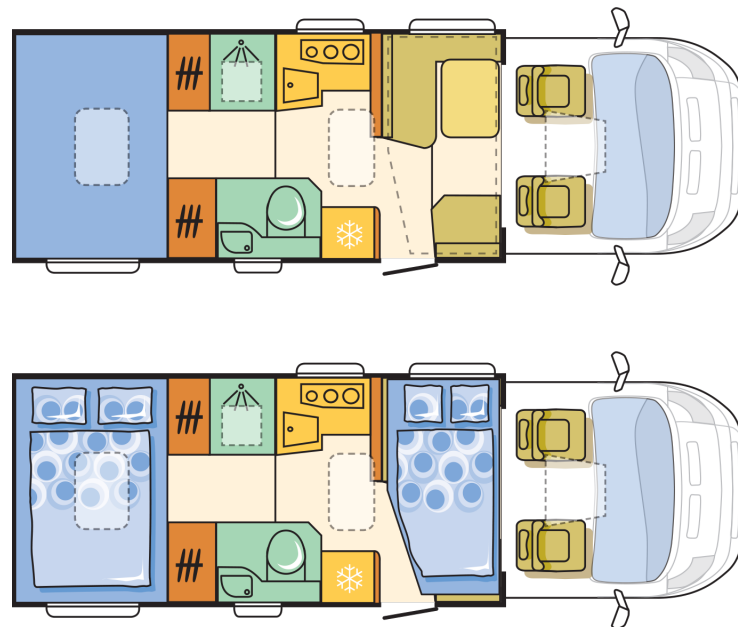

Matrix Axess M 670 SP

CHASSI

Miljöklass (Euro 5/Euro 6)	Euro 6
Totalviktshöjning från 3500 till 3800	0
Totalviktssänkning från 44 H till 35 H	0
Citroen 6 2,0 130 Hp 35L	X
Citroen 6 2,0 130 Hp 40H	0
Citroen 6 2,0 160 Hp 35L	0
Citroen 6 2,0 160 Hp 40H	0

MÅTT OCH VIKTER

Vikt i körklart skick (kg)	3019
Max tillåten totalvikt - beronde på chassi	3500/3650/4000
Max tillåten släpvagnsvikt (kg) - beronde på chassi	2000
Karosslängd (mm)	7383
Axelavstånd (mm)	4035
Max godkända sittplatser - beroende på chassi.	5
Bredd (mm)	2299
Utvändig höjd (mm)	2810
Ståhöjd (mm)	2040

CHASSIUTRUSTNING

Dimljus fram	0
Dimbajljus	X
Chassityp	special
LED-positionslysljus fram	0
DRL-	X
LED-lysljus bak	0
Förstärkta däck avsedda för husbil	X
Framhjulsdriift	X
Bränsletank	90
Manuell växellåda	X
Traction+ system Citroen	X
Farthållare	0
Dragkrok med elanslutning	0
Stödben	0
AL-KO airtop hjälpfjädring (bakaxel)	0
Lättmetallfälgar 16" för H-chassi	0
Lättmetallfälgar 16" för L-chassi	0
Stänkskydd fram	X
Stänkskydd bak	X
Reservhjul med hållare	0
Aktiv däcktrycksövervakning	X
Navkapslar Citroen	X
Filbytesvarnings system + Regnsensor	0
Citroen Luxpaket	0
ABS + EBD	X
Fix & go kit (däckreparationsats)	X
Lackerad främre stötfångare	X

FÖRARHYTT

Mugghållare	X
Tonade rutor	X
Plisségardin vid vindrutan	X
Plisségardiner vid sidorutor	0
Gardiner vid sidorutorna	X
Integrerad DAB radio med 5" touchscreen och rattknappar	0
Läderklädd ratt och växelspaksknopp	0
Automatisk luftkonditionering	0
Citroen komfort paket CCP1	0
Citroen komfort paket CCP2	0
Citroen komfort package CCP0	X