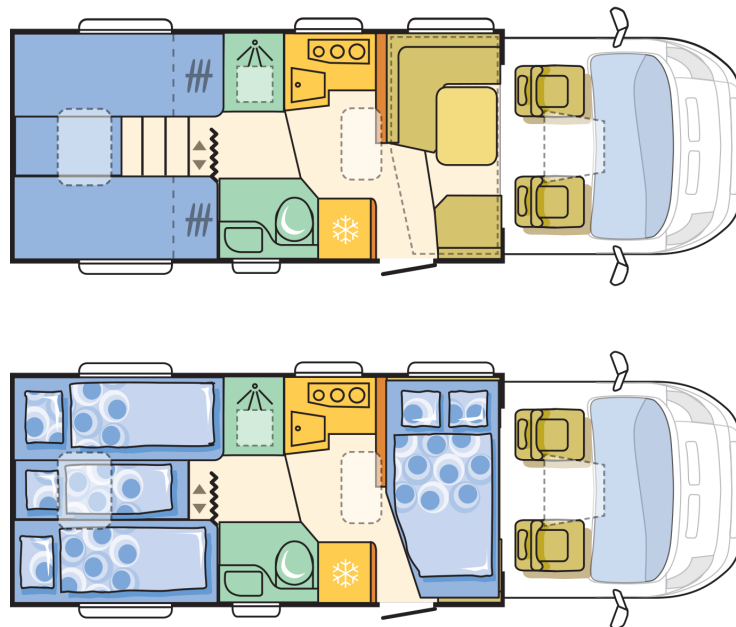

Matrix Axess M 670 SL

CHASSI

Miljöklass (Euro 5/Euro 6)	Euro 6
Totalviktshöjning från 3500 till 3800	0
Totalviktssänkning från 44 H till 35 H	0
Citroen 6 2,0 130 Hp 35L	X
Citroen 6 2,0 130 Hp 40H	0
Citroen 6 2,0 160 Hp 35L	0
Citroen 6 2,0 160 Hp 40H	0

MÅTT OCH VIKTER

Vikt i körklart skick (kg)	3019
Max tillåten totalvikt - beronde på chassi	3500/3650/4000
Max tillåten släpvagnsvikt (kg) - beronde på chassi	2000
Karosslängd (mm)	7383
Axelavstånd (mm)	4035
Max godkända sittplatser - beroende på chassi.	5
Bredd (mm)	2299
Utvändig höjd (mm)	2810
Ståhöjd (mm)	2040

CHASSIUTRUSTNING

Dimljus fram	0
Dimbajljus	X
Chassityp	special
LED-positionslyg fram	0
DRL-	X
LED-lyg bak	0
Förstärkta däck avsedda för husbil	X
Framhjulsdrikt	X
Bränsletank	90
Manuell växellåda	X
Traction+ system Citroen	X
Farthållare	0
Dragkrok med elanslutning	0
Stödben	0
AL-KO airtop hjälpfjädring (bakaxel)	0
Lättmetallfälgar 16" för H-chassi	0
Lättmetallfälgar 16" för L-chassi	0
Stänkskydd fram	X
Stänkskydd bak	X
Reservhjul med hållare	0
Aktiv däcktrycksövervakning	X
Navkapslar Citroen	X
Filbytesvarnings system + Regnsensor	0
Citroen Luxpaket	0
ABS + EBD	X
Fix & go kit (däckreparationsats)	X
Lackerad främre stötfångare	X

FÖRARHYTT

Mugghållare	X
Tonade rutor	X
Plisségardin vid vindrutan	X
Plisségardiner vid sidorutor	0
Gardiner vid sidorutorna	X
Integrerad DAB radio med 5" touchscreen och rattknappar	0
Läderklädd ratt och växelspaksknopp	0
Automatisk luftkonditionering	0
Citroen komfort paket CCP1	0
Citroen komfort paket CCP2	0
Citroen komfort package CCP0	X